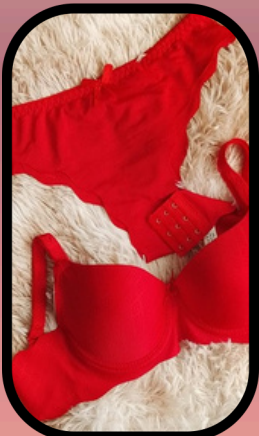

15

Baby Doll

BABY DOLL

Unitalla. Expande hasta
talla 40

\$280 MXN

@sitioincreible

1

Body

BODY

Unitalla. Expande hasta talla 40

\$180 MXN

@sitioincreible

Coordinados

TALLA 32B

TALLA 34B

COORDINADO
\$200 MXN

Coordinados

TALLA 36B

TALLA 38B

Coordinados

COORDINADO LIBRE

Unitalla.

\$150 MXN

Brassieres