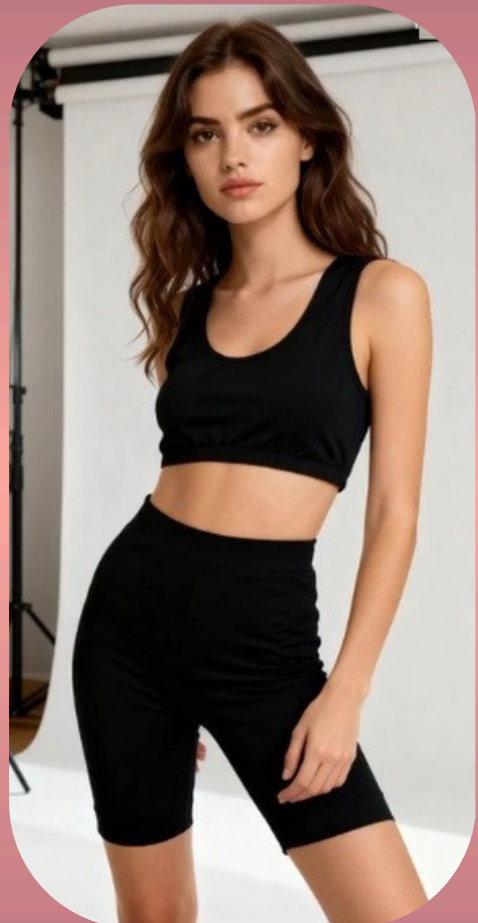

TRIADA 3X$100

Microfibra/poliester expande hasta curbi