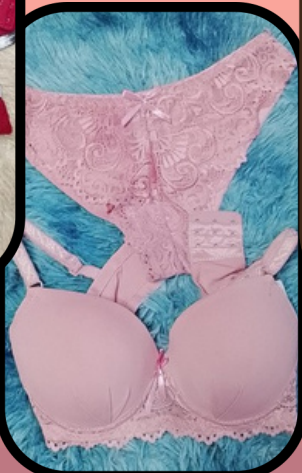

15

Baby Doll

BABY DOLL

Unitalla. Expande hasta
talla 40

\$280 MXN

@sitioincreible

1

Body

BODY

Unitalla. Expande hasta talla 40

\$180 MXN

@sitioincreible

Coordinados

TALLA 32B

TALLA 34B

COORDINADO
\$200 MXN

Coordinados

TALLA 36B

TALLA 38B

Coordinados

COORDINADO LIBRE

Unitalla.

\$150 MXN

Brassieres