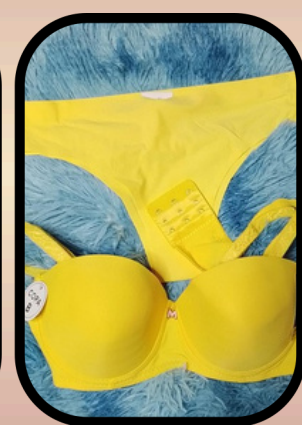

15

Baby Doll

BABY DOLL

Unitalla. Expande hasta
talla 40

\$280 MXN

@sitioincreible

1

Body

BODY

Unitalla. Expande hasta talla 40

\$180 MXN

@sitioincreible

Coordinados

TALLA 32B

TALLA 34B

COORDINADO
\$200 MXN

Coordinados

TALLA 36B

TALLA 38B

Coordinados

COORDINADO LIBRE

Unitalla.

\$150 MXN

Brassieres